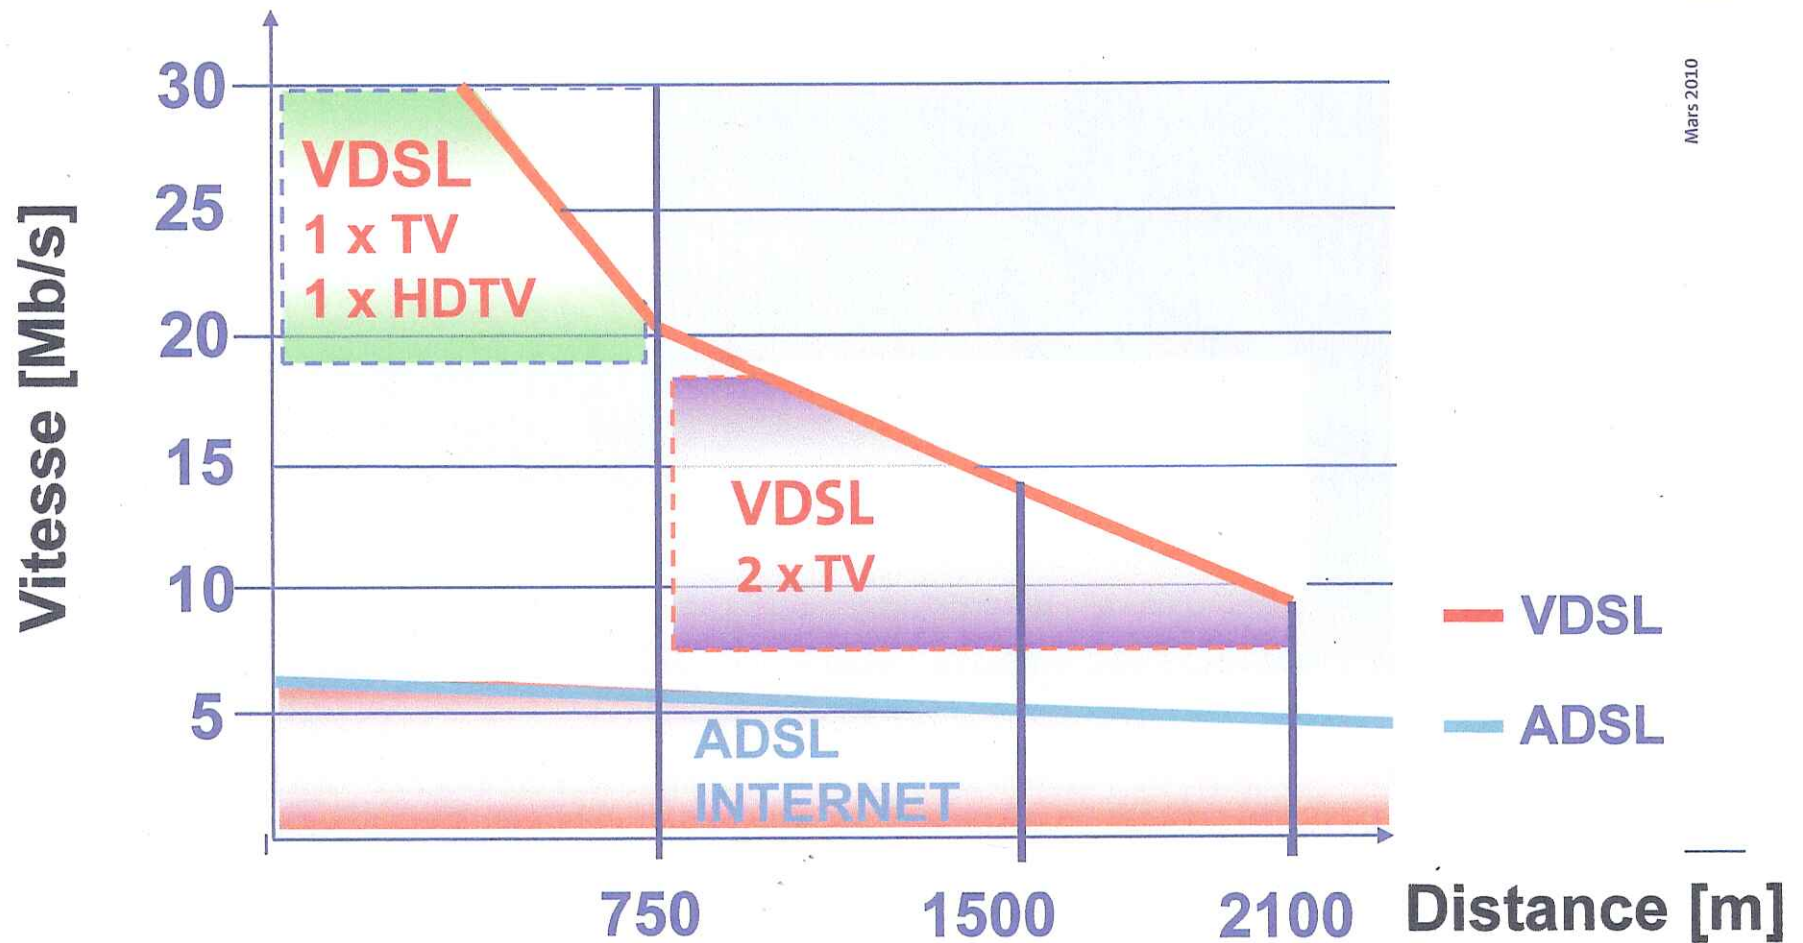

Coordonnée centrale: 539228.608 168228.573

- RUS
- PUS OC existant
- PUS OC planifié
- PUS IC existant
- PUS IC planifié
- Zone desservie 750m
- Zone desservie 1500m
- Zone desservie 2100m
- Frontière du réseau de raccordement
- Frontière communale

Réseau de raccordement 69 Echallens	Etude de conception	 N	Echelle 1:14000
Plan de couverture VDSL-commune de Villars-le-Terroir		Numéro de projet RP_VDSL_69ECH	
	Etabli par Date d'émission Page	Pache Claude 12/08/2010 1/1	© Swisscom (Suisse) SA Uniquement pour une utilisation professionnelle

Différences entre les technologies XDSL

- Largeur de bande et services associés sont dépendants de la distance !
Détails: www.swisscom.com/checker