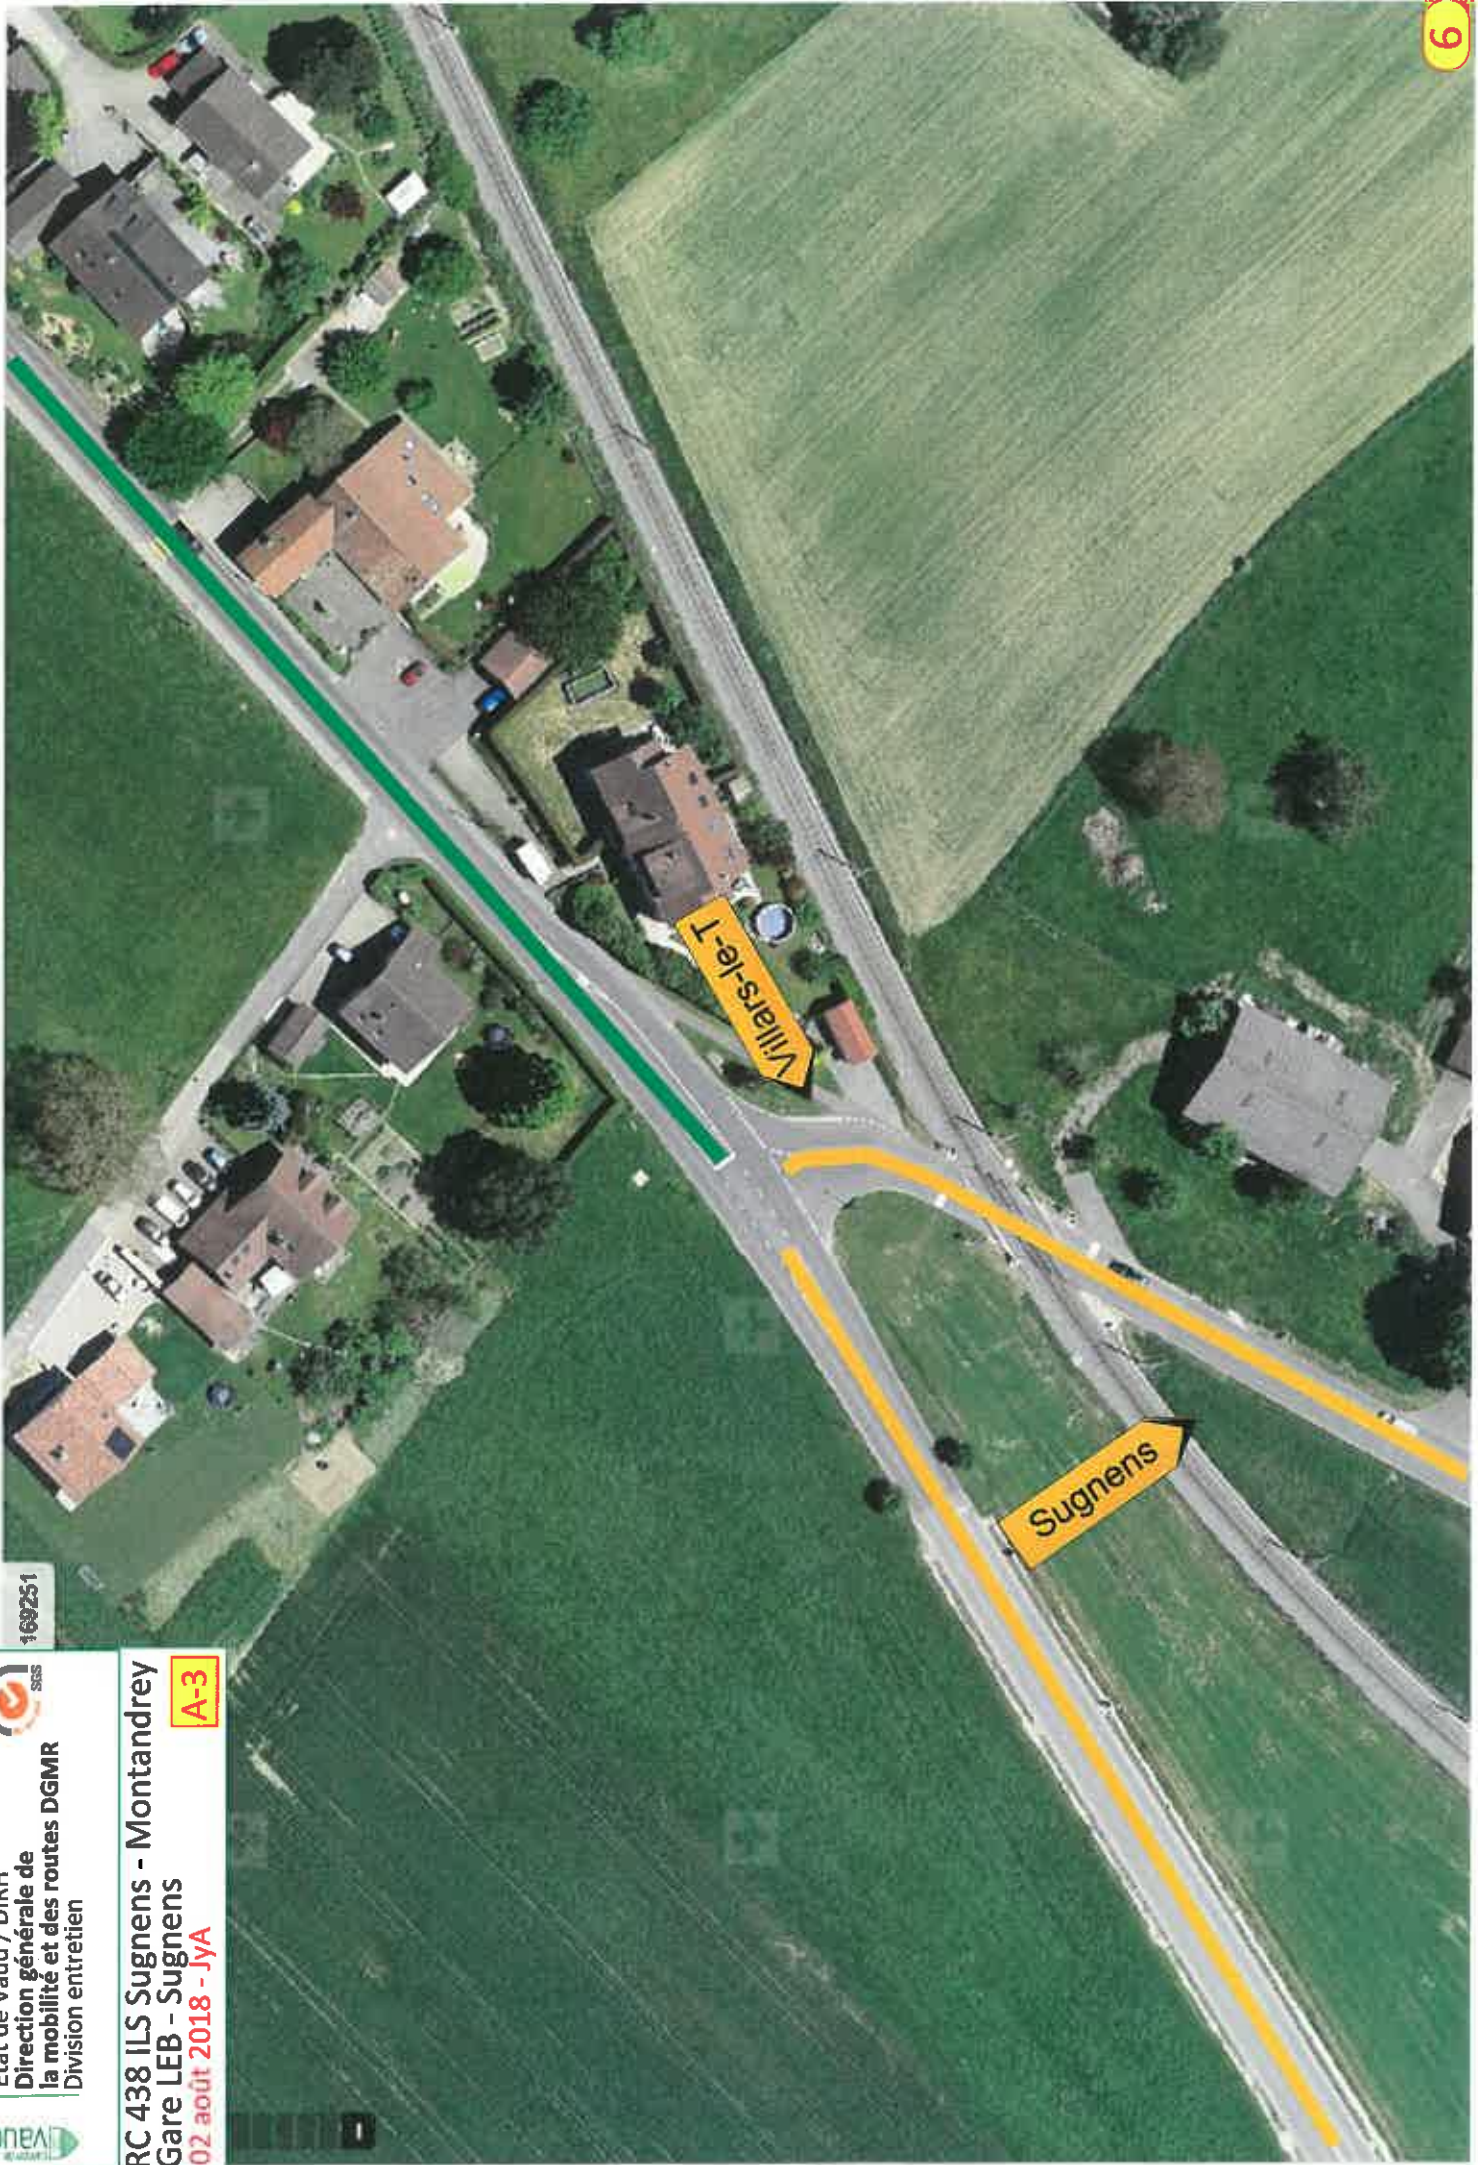

© 2018 Projeck - 100% - 100%

169251

Etat de Vaud / DIRH
Direction générale de
la mobilité et des routes DGMIR
Division entretien

RC 438 ILS Sugnens - Montandrey
Gare LEB - Sugnens
02 août 2018 - JYA

A-3