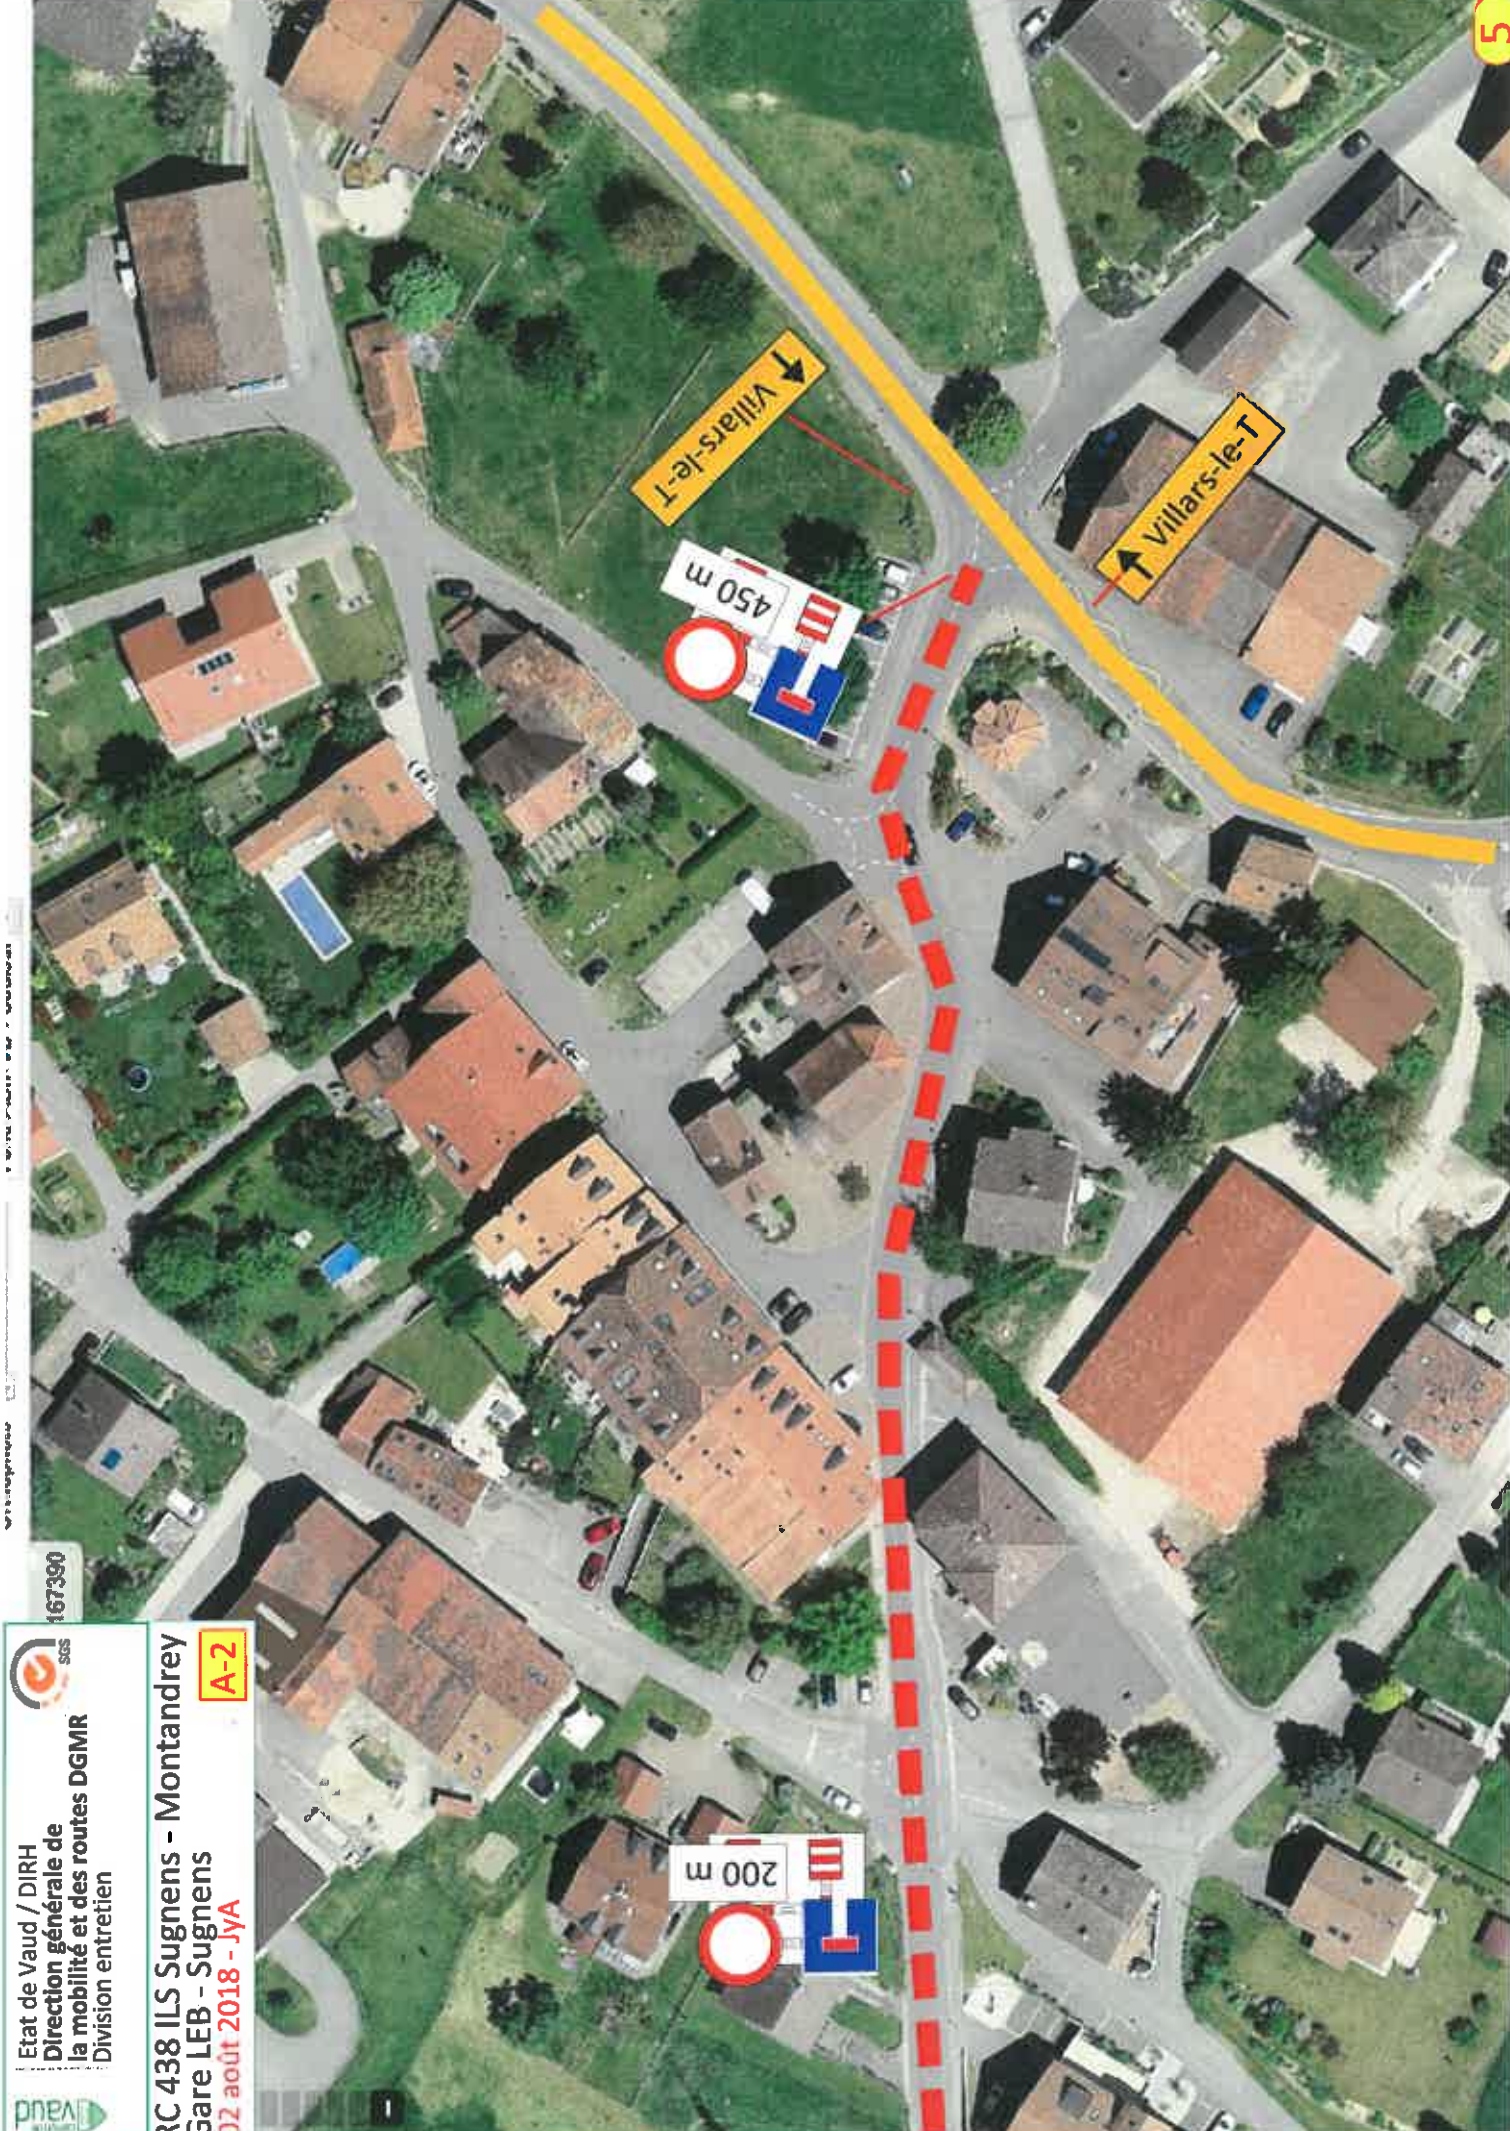

RC 438 ILS Sugnens - Montandrey
Gare LEB - Sugnens

02 août 2018 - JYA

S

Route fermée
Du lundi 27 août 2018
Au samedi 8 décembre 2018

Route fermée
Du 27 août
Au 8 décembre

Route fermée
Du 27 août
Au 8 décembre

Etat de Vaud / DIRH
Direction générale de
la mobilité et des routes DGMR
Division entretien

RC 438 ILS Sugnens - Montandrey
Gare LEB - Sugnens
02 août 2018 - JyA

P

7449

Etat de Vaud / DIRH
 Direction générale de
 la mobilité et des routes DGMR
 Division entretien

RC 438 ILS Sugnens - Montandrey
Gare LEB - Sugnens
02 août 2018 - JyA

© 2018 - 167390 - 02 août 2018 - JYA

167390

Etat de Vaud / DIRH
Direction générale de
la mobilité et des routes DGMR
Division entretien