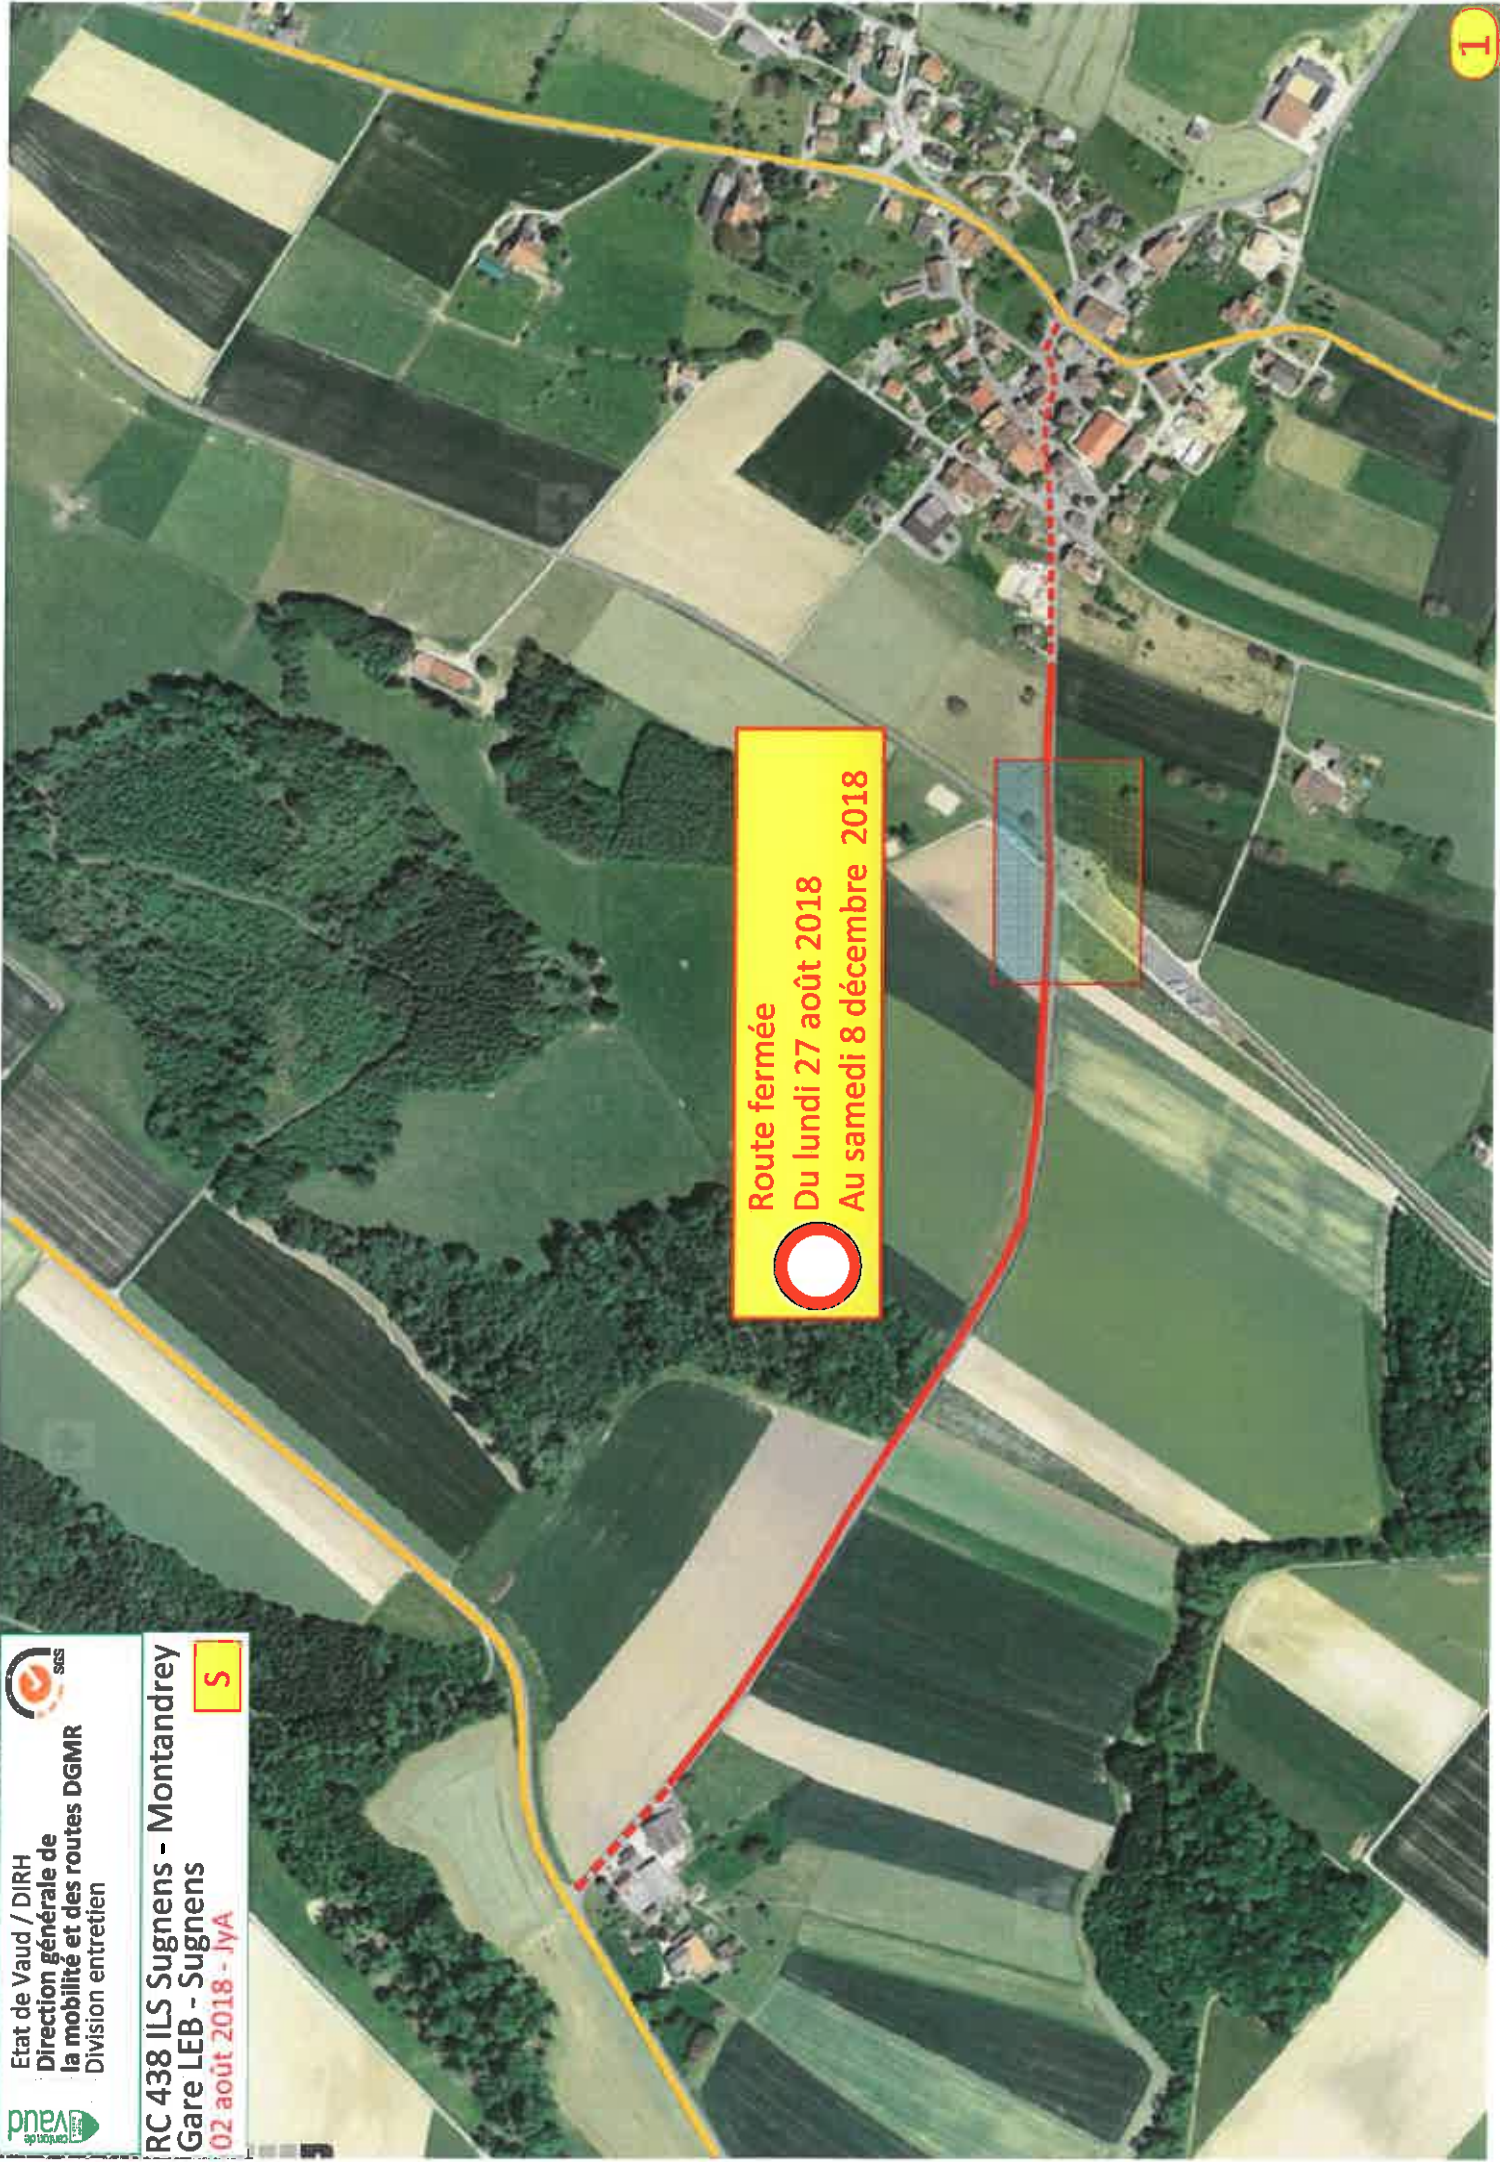

RC 438 ILS Sugnens - Montandrey
Gare LEB - Sugnens

02 août 2018 - JYA

S

Route fermée
Du lundi 27 août 2018
Au samedi 8 décembre 2018

Route fermée
Du 27 août
Au 8 décembre

Route fermée
Du 27 août
Au 8 décembre

Etat de Vaud / DIRH
Direction générale de
la mobilité et des routes DGMR
Division entretien

RC 438 ILS Sugnens - Montandrey
Gare LEB - Sugnens
02 août 2018 - JyA

P

7449

Etat de Vaud / DIRH
 Direction générale de
 la mobilité et des routes DGMR
 Division entretien