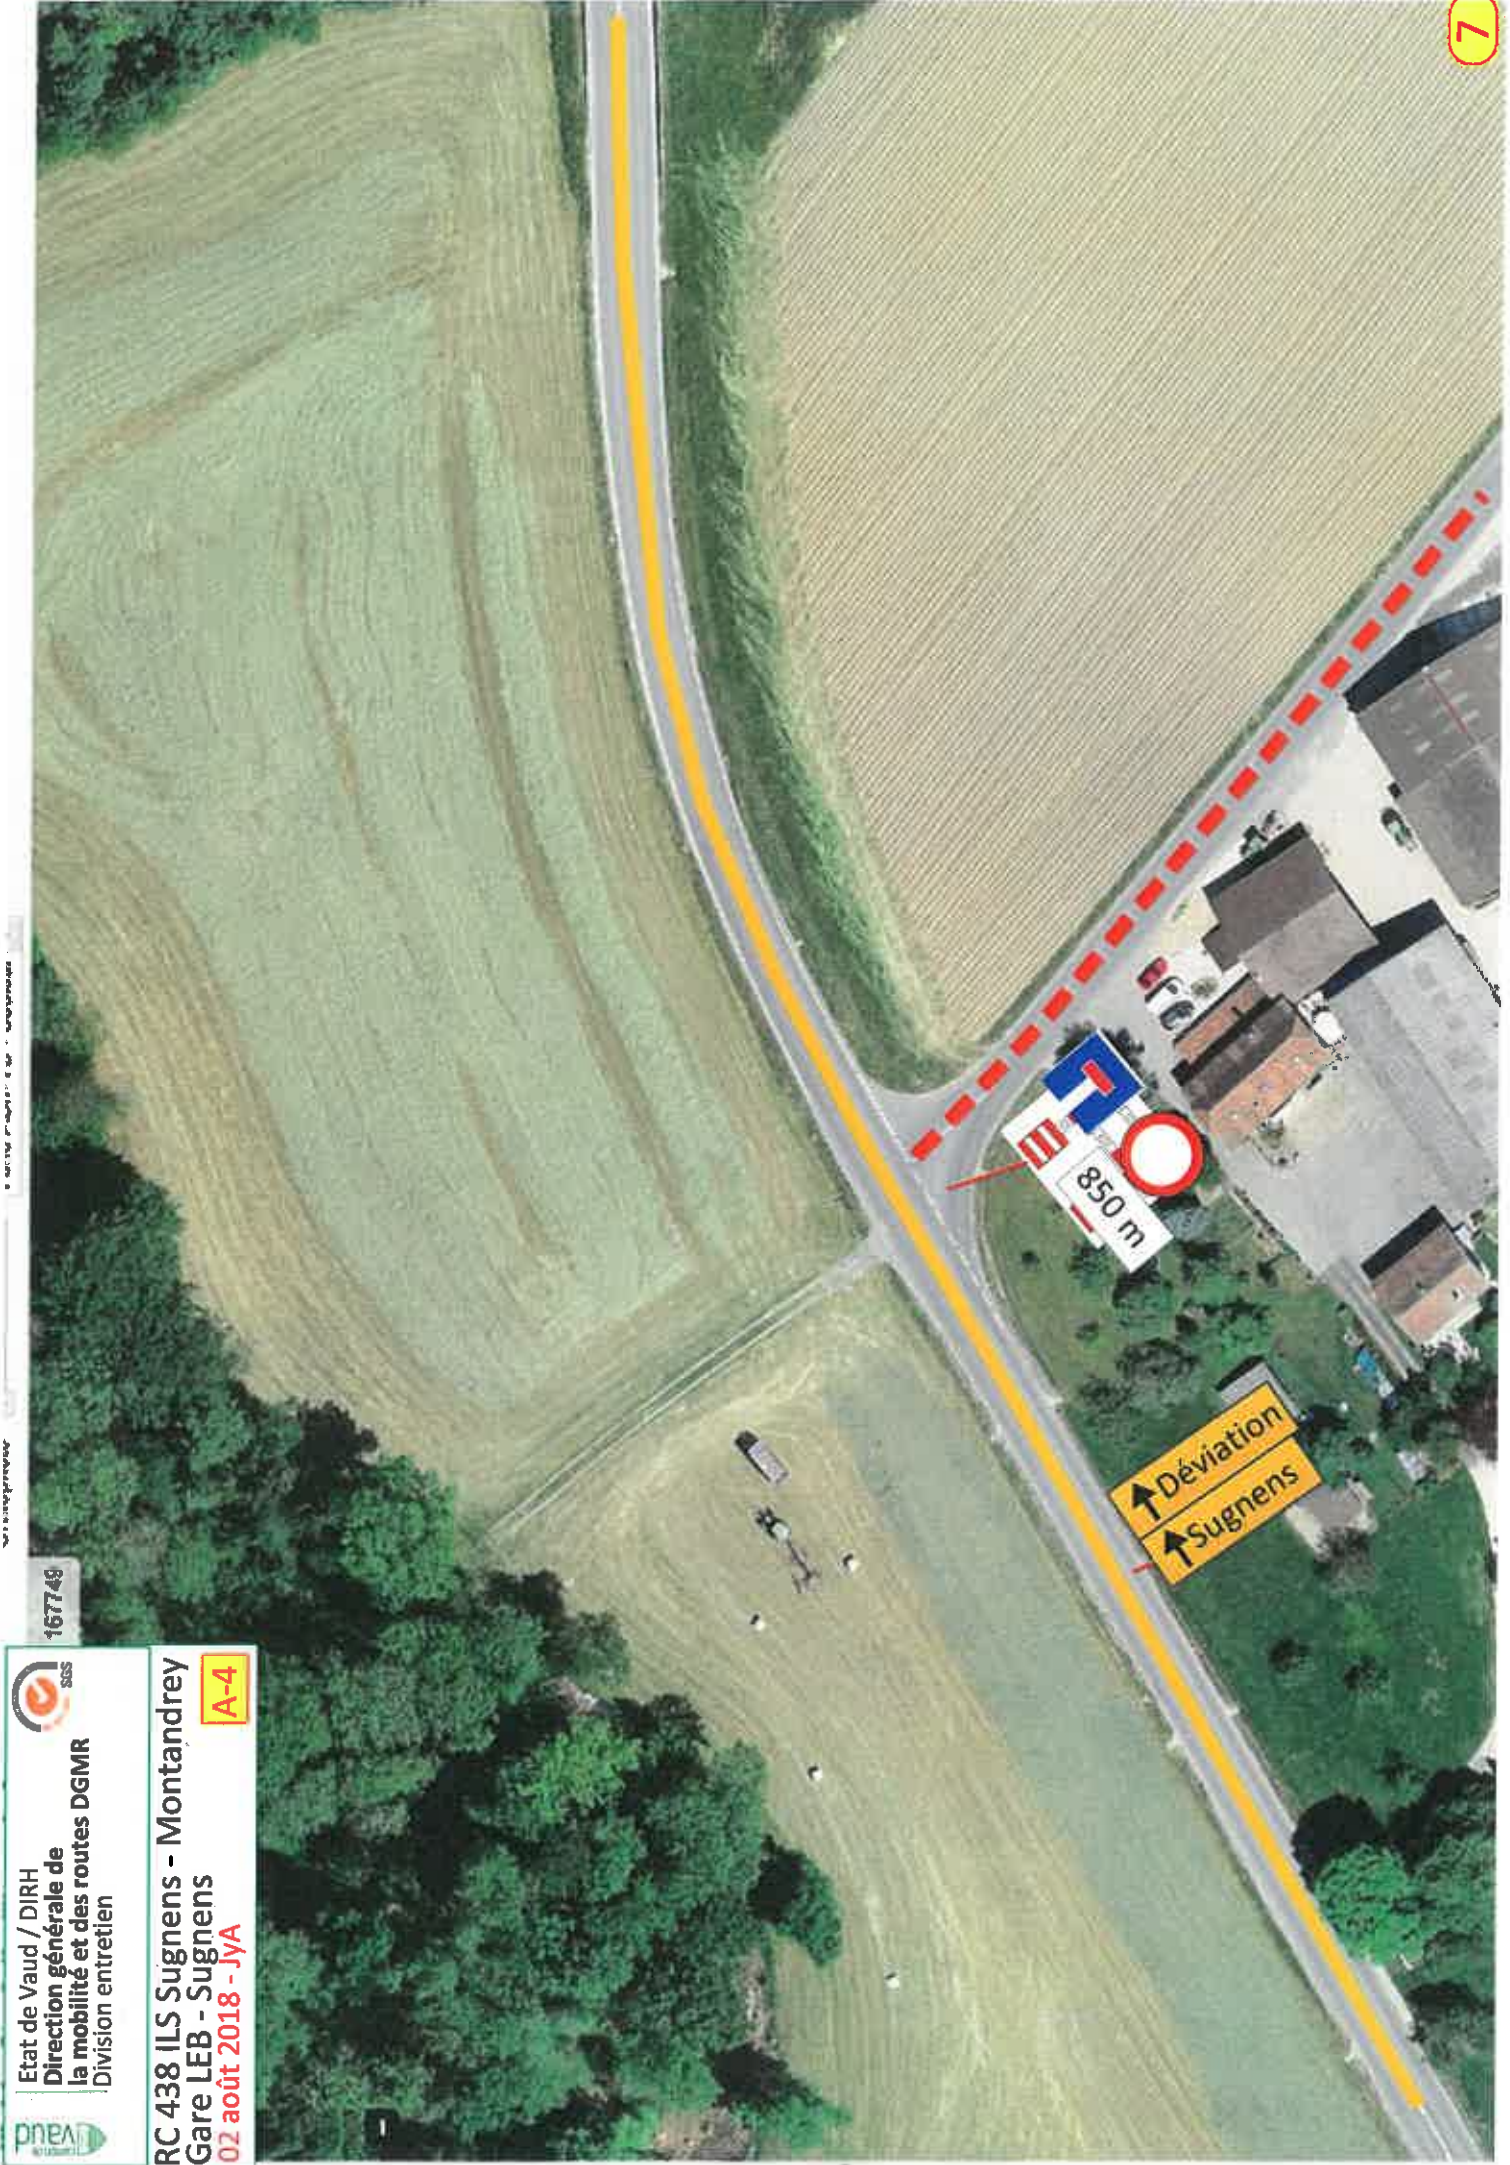

167746

Etat de Vaud / DIRH
Direction générale de
la mobilité et des routes DGMR
Division entretien

RC 438 ILS Sugnens - Montandrey
Gare LEB - Sugnens
02 août 2018 - JYA

A-4