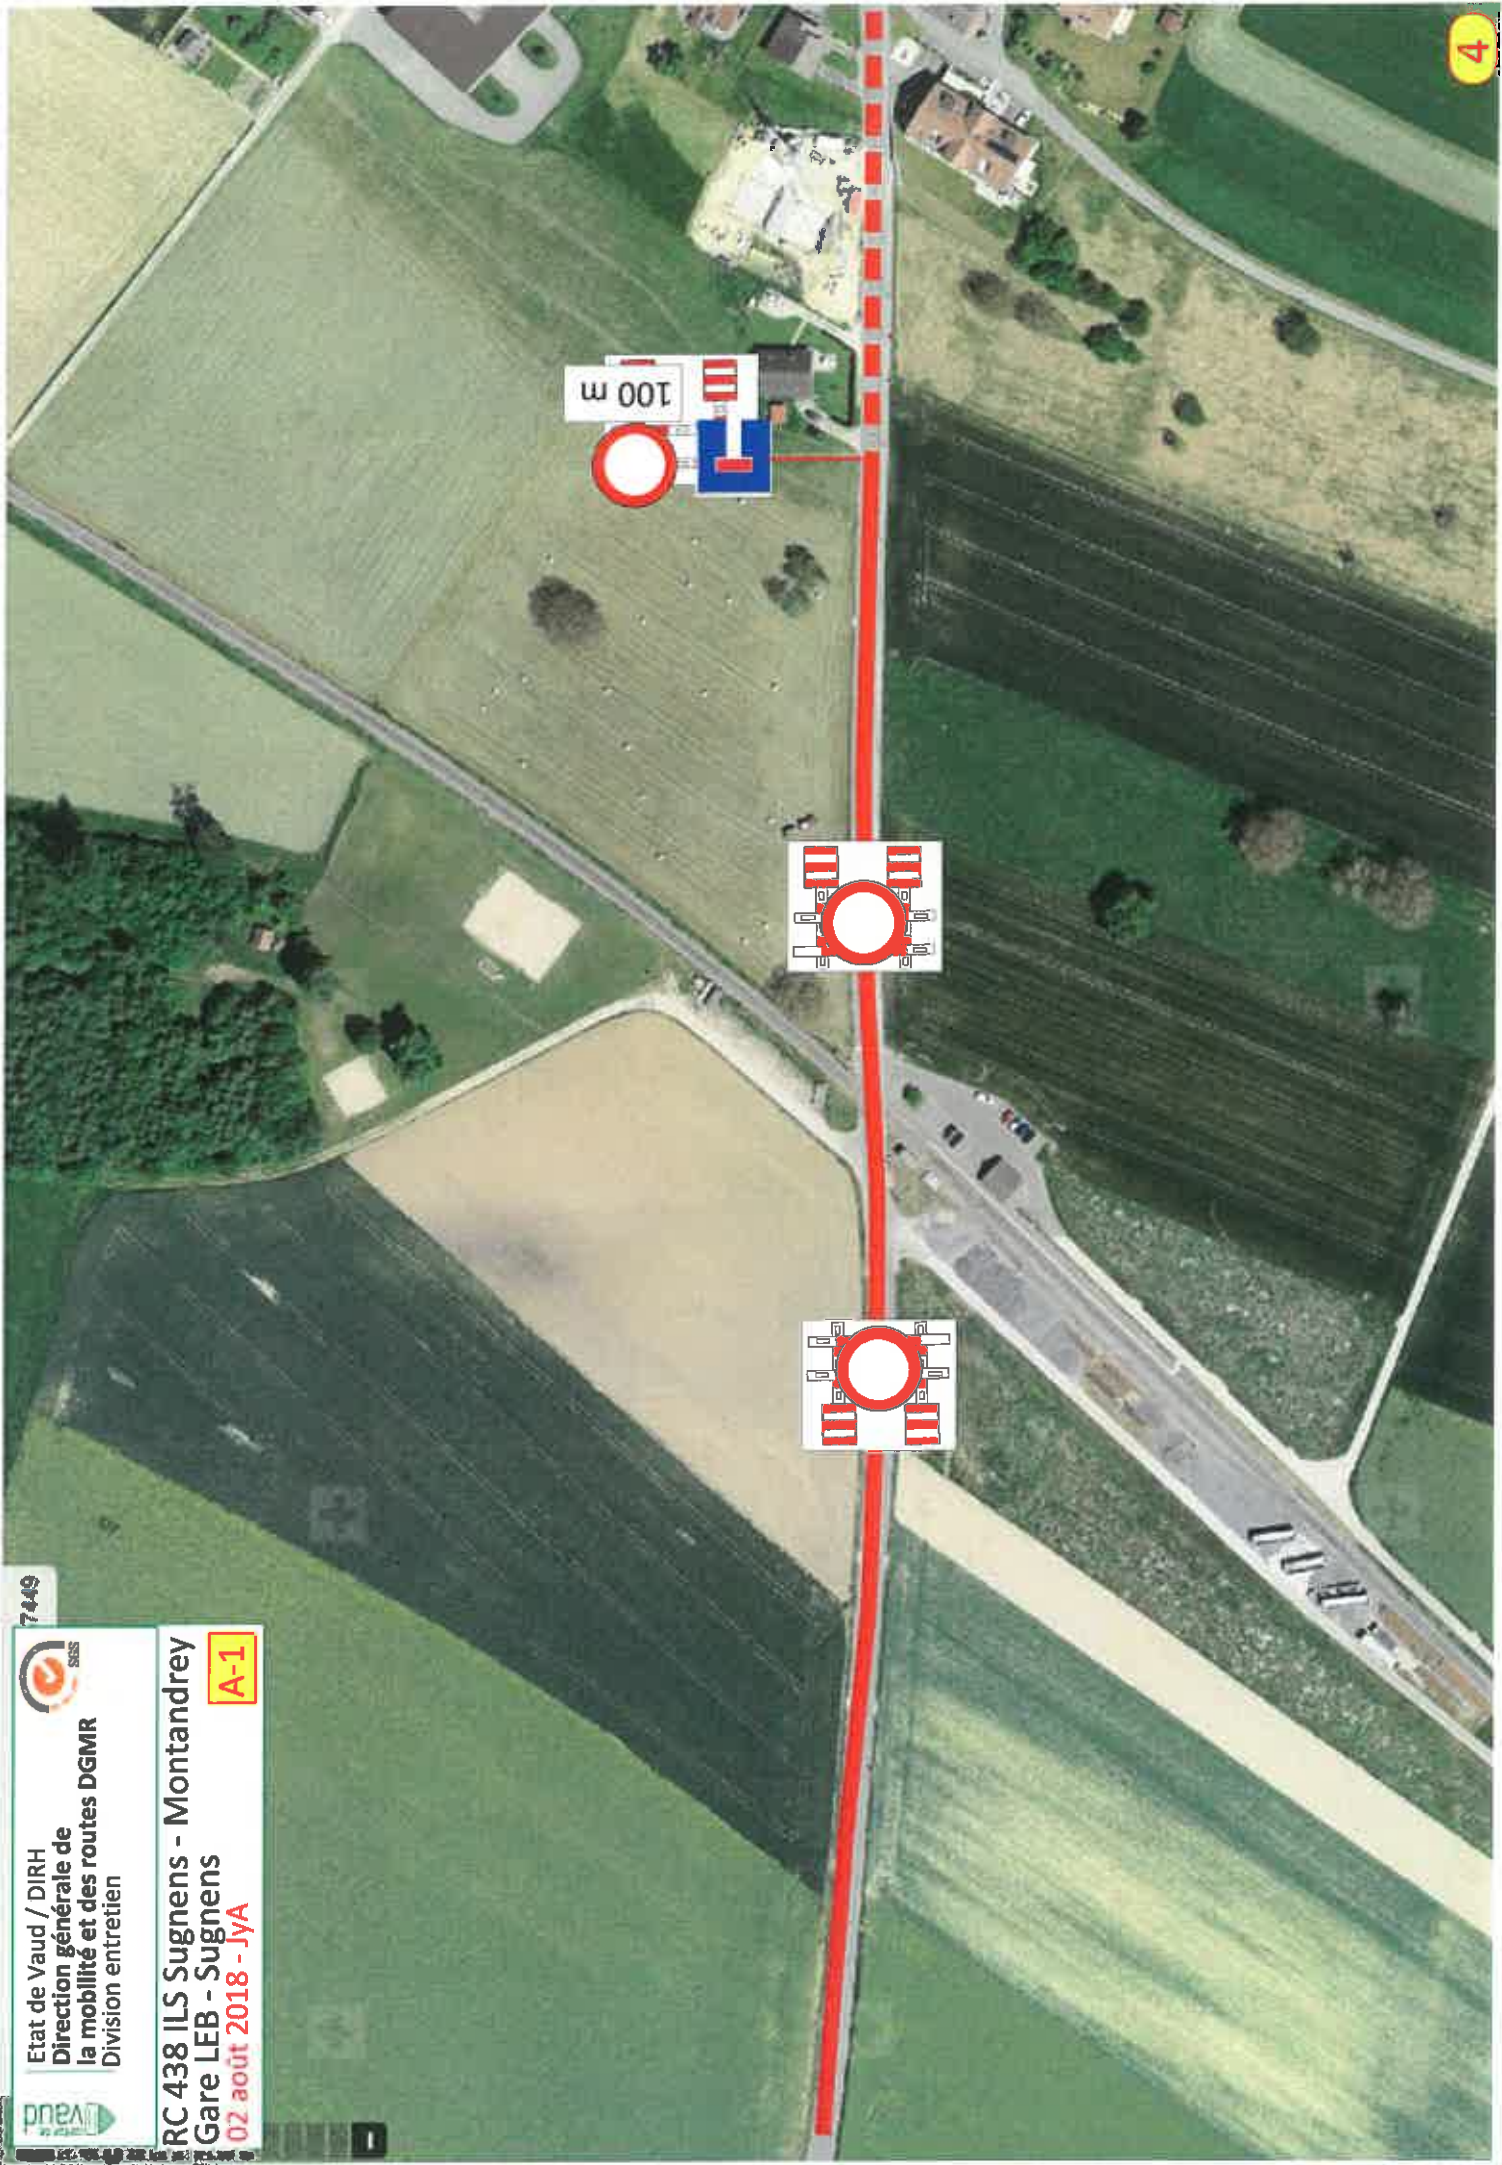

7449

Etat de Vaud / DIRH
Direction générale de
la mobilité et des routes DGMR
Division entretien

RC 438 ILS Sugnens - Montandrey
Gare LEB - Sugnens
02 août 2018 - JyA