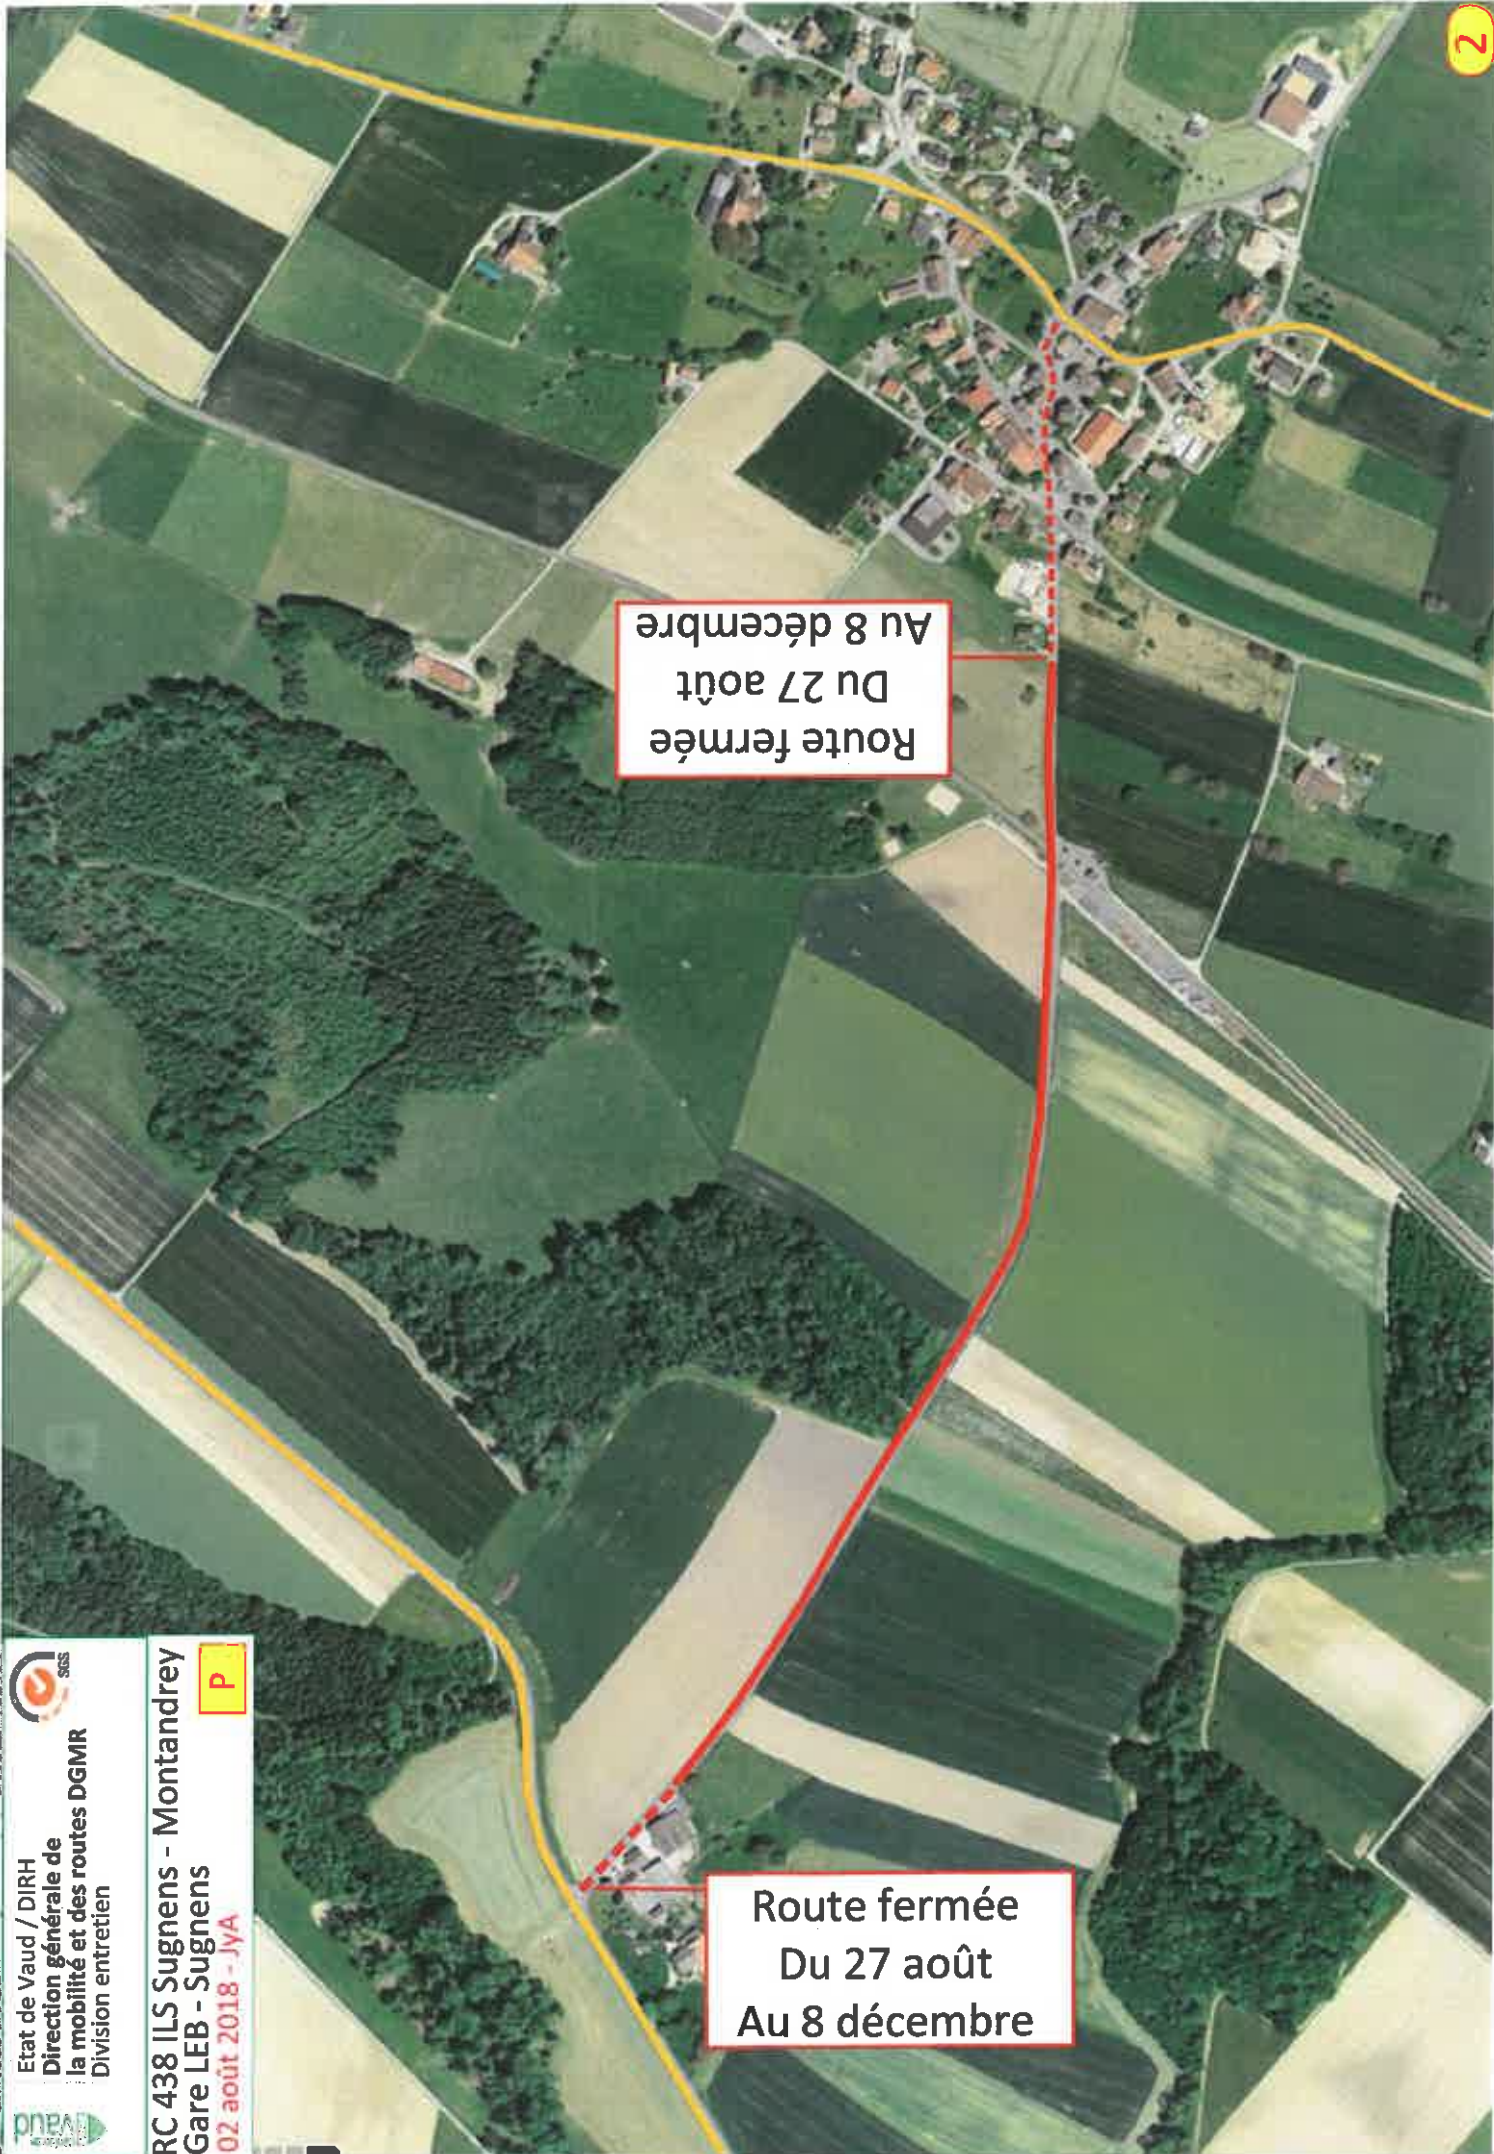

RC 438 ILS Sugnens - Montandrey
Gare LEB - Sugnens

02 août 2018 - JYA

S

Route fermée
Du lundi 27 août 2018
Au samedi 8 décembre 2018

Route fermée
Du 27 août
Au 8 décembre

Route fermée
Du 27 août
Au 8 décembre

Etat de Vaud / DIRH
Direction générale de
la mobilité et des routes DGMR
Division entretien

RC 438 ILS Sugnens - Montandrey
Gare LEB - Sugnens
02 août 2018 - JyA

P

7449

Etat de Vaud / DIRH
 Direction générale de
 la mobilité et des routes DGMR
 Division entretien